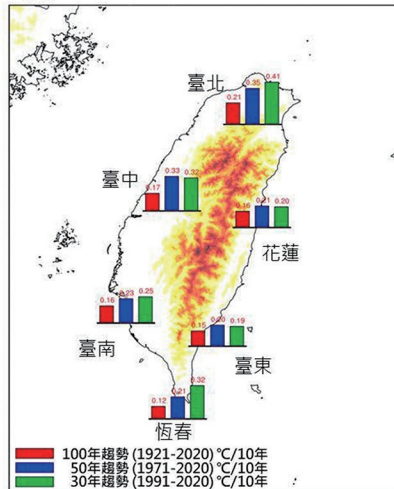

(a) 1911-2020年臺灣年平均氣溫距平

(b) 臺灣年平均氣溫的長期變化

圖 5.1.1-1、臺灣 1911 至 2020 年溫度觀測趨勢

資料來源：科技部，「IPCC 氣候變遷第六次評估報告之科學重點摘錄與臺灣氣候變遷評析更新報告」，2021 年