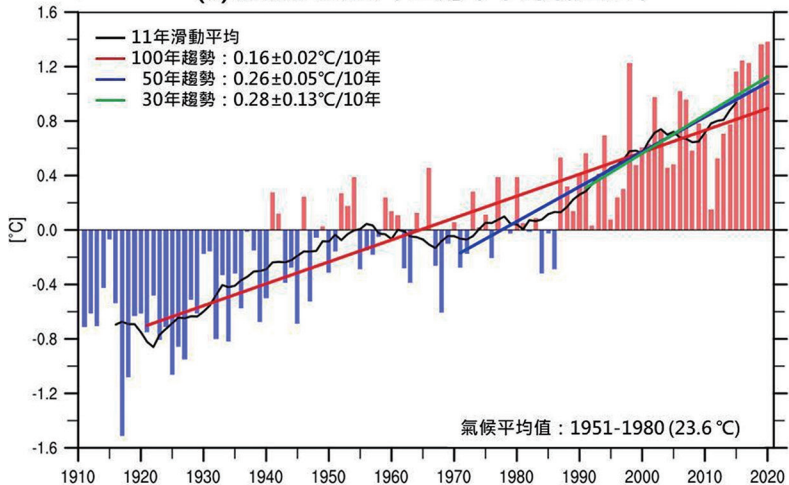

(a) 1911-2020年臺灣年平均氣溫距平

(b) 臺灣年平均氣溫的長期變化

圖 5.1.1-1、臺灣 1911 至 2020 年溫度觀測趨勢

資料來源：科技部，「IPCC 氣候變遷第六次評估報告之科學重點摘錄與臺灣氣候變遷評析更新報告」，2021 年